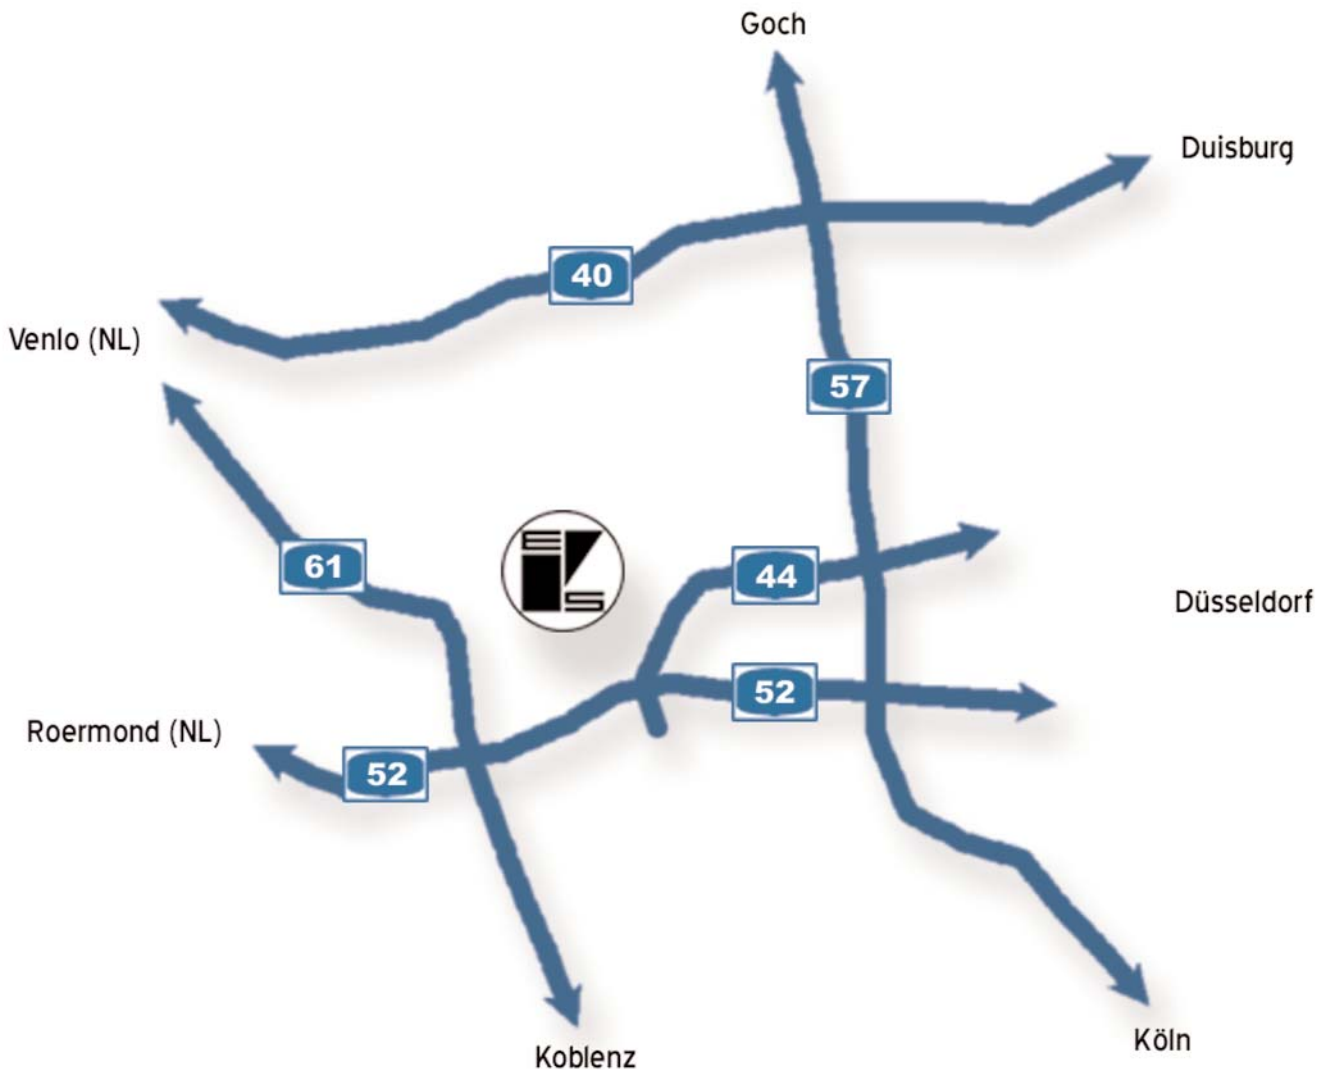

Wegbeschreibung

40

**aus Richtung Venlo (NL) oder
aus Richtung Duisburg**

- Autobahnkreuz Moers
- Wechsel auf die A57 Richtung Köln
- Autobahnkreuz Meerbusch (vormals Strümp)
- Wechsel auf A44 Richtung Krefeld-Süd
- Ausfahrt Münchheide/Anrath/Tönisvorst (Nummer 23)
- weiter im Stadtbereich

52

**aus Richtung Roermond (NL) oder
aus Richtung Düsseldorf**

- Autobahnkreuz Neersen
- Wechsel auf die A44 Richtung Krefeld
- Ausfahrt Münchheide/Anrath/Tönisvorst (Nummer 23)
- weiter im Stadtbereich

57

**aus Richtung Duisburg oder
aus Richtung Köln**

- Autobahnkreuz Meerbusch (vormals Strümp)
- Wechsel auf A44 Richtung Krefeld-Süd
- Ausfahrt Münchheide/Anrath/Tönisvorst (Nummer 23)
- weiter im Stadtbereich

61

**aus Richtung Venlo (NL) oder
aus Richtung Koblenz**

- Autobahnkreuz Mönchengladbach
- Wechsel auf die A52 Richtung Düsseldorf
- Autobahnkreuz Neersen
- Wechsel auf die A44 Richtung Krefeld
- Ausfahrt Münchheide/Anrath/Tönisvorst (Nummer 23)
- weiter im Stadtbereich